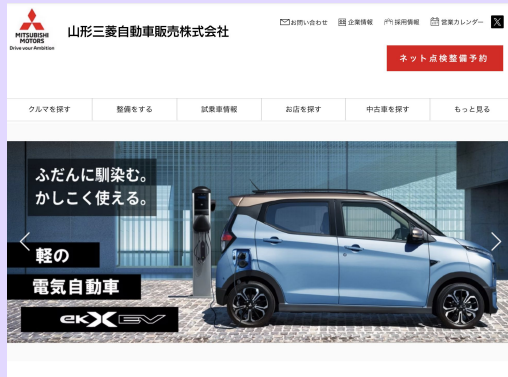

国内事例

三菱自動車のディーラーサイト

- ・サイト: [山形三菱自動車販売株式会社](#)
- ・Credit: [株式会社CBE-A](#)
- ・プラットフォーム: Wix エディタ
- ・制作時間: NA
- ・サイトタイプ: コーポレートサイト