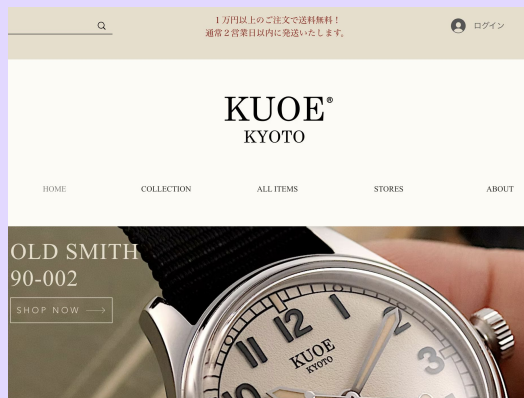

越境ECサイトとして成功した日本産時計のオンラインショップ

- ・サイト:[KUOE](#)
- ・Credit: クライアント制作
- ・プラットフォーム: Wix エディタ
- ・制作時間: 2~3ヶ月
- ・サイトタイプ: ECサイト

[事例ブログ](#)