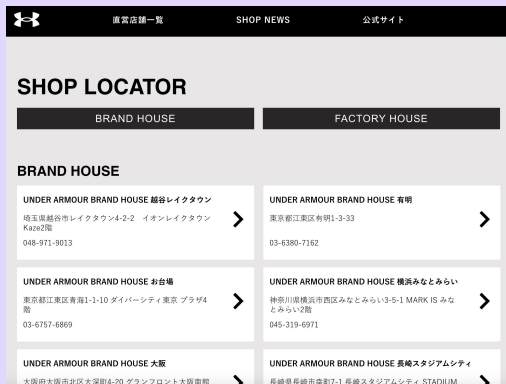

# 国内事例

## 金子ノブアキ公式ページ

- ・サイト: [Nobuaki Kaneko](#)
- ・Credit: [セリジエデザイン](#)
- ・プラットフォーム: Wix Studio
- ・制作時間: NA
- ・サイトタイプ: ブランドサイト

## 福井県発のグローバルアイウェアメーカー

- ・サイト: [株式会社シャルマン](#)
- ・Credit: [株式会社ラジャ](#)
- ・プラットフォーム: Wix Studio
- ・制作時間:
- ・サイトタイプ: コーポレートサイト