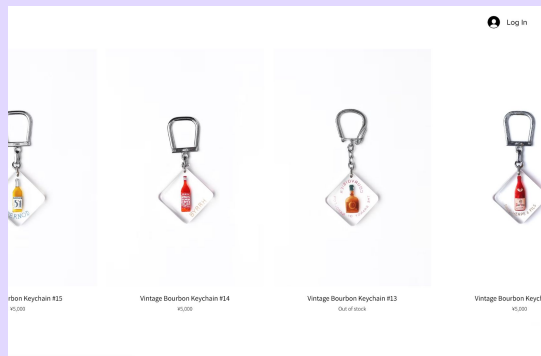

国内事例

ファッションクリエイター [Yuthanan](#)によるショーケースギャラリーサイト

- ・サイト: [Galerie 21](#)
- ・Credit: NA
- ・プラットフォーム: Wix エディタ
- ・制作時間: NA
- ・サイトタイプ: ブランドサイト