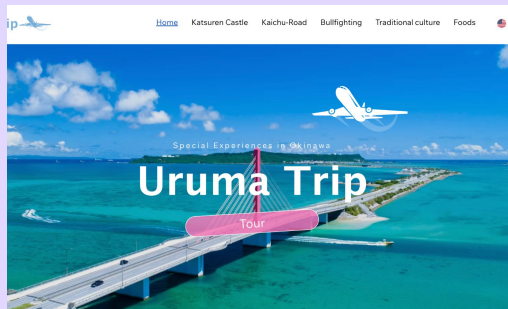

国内事例

Tourist Information in Uruma City

マルチリンガルを利用したうるま市観光サイト

- ・サイト: [Uruma Trip](#)
- ・Credit: [BrandBuddyz合同会社](#)
- ・プラットフォーム: Wix Studio
- ・制作時間: NA
- ・サイトタイプ: ブランドサイト